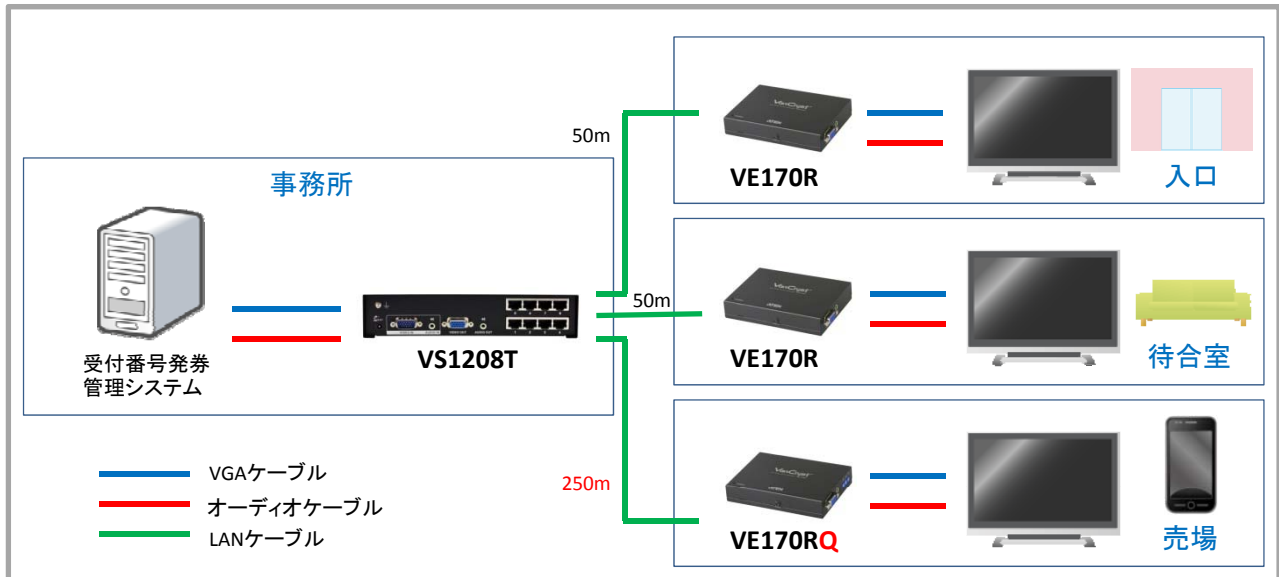

事務所に設置してある受付番号発券管理システムからの映像と音声(モノラル)を、複数の離れた場所にあるディスプレイに同時配信します。

LANケーブル型分配延長器「VS1208T/ATEN」なら1種類の映像を複数系統に分配、延長が可能！

B. 配線を出る限り目立たないようにする

店内に配線しにくい映像用のケーブルを配置することなく、出来る限り天井裏に配線します。

LANケーブル型分配延長器「VS1208T/ATEN」と受信機「VE170R/ATEN」の組み合わせで、LANケーブルによるスタイリッシュかつフレキシブルな配線を実現！

C. 長距離でも安定した映像品質を保持

天井裏や床下に配線を行うと、ケーブルが壁を伝う必要があるため、実際の距離よりも長くなります。そのため、長距離配線でも映像の劣化を最小限に抑えるシステムの構築を行います。

受信機「VE170R/ATEN」との組み合わせで最大300m延長。さらに「VE170RQ/ATEN」ならデスクュー機能でRGB各色のタイミングのずれを調整！

詳しい構成図は2ページ目をご覧ください。

製品構成イメージ

導入機材

VS1208T/ATEN

VGA8ポート分配・延長器

標準価格: 57,000円(税抜)

カテゴリ5eケーブルでAV信号を最大300m分配・延長

<製品特長>

- ・1系統のビデオ入力を8系統に出力(4分配の「VS1204T/ATEN」もございます)
- ・カテゴリ5e以上のLANケーブルを使用して、最大300mまで延長可能
- ・VGA解像度 - 最大1,920 × 1,200
- ・受信機「VE170RQ/ATEN」とセットで、デスクュー(画質調整)機能対応

VE170R/ATEN

VS1204T/VS1208T用レシーバー(受信機)

標準価格: 18,000円(税抜)

VS1204T/VS1208Tの映像・音声を最大300m延長・受信

<製品特長>

- ・最大300mまで延長(解像度: 1,280 × 1,024の場合)
- ・オーディオ対応(モノラル)

※VS1204T/1208Tとセットで使用します。

※300m等の長距離延長の場合、VE170RQのご使用をお勧めします。