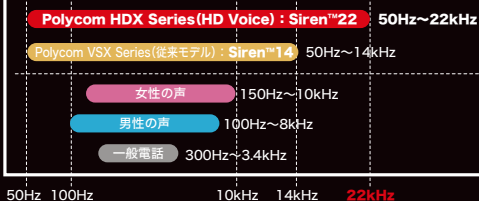

HD Voice

最も重要な「音声」を、ポリコムの優れた技術でさらに聞き取りやすく臨場感溢れるものに。

高音質
Siren™
22

Polycom Siren™22対応 ~ Polycomが誇る圧倒的な音声品質 ~

再生可能音域

HDX シリーズでは、人の声はもちろん、CD 以上の音域を再現可能な22kHz高音質。その音声再現能力は、音楽教育の現場でも活用されるほど。

Polycom StereoSurround™