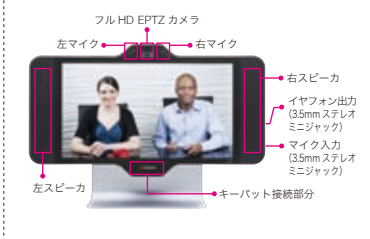

HDX 6000シリーズ 背面パネル

HDX 4500 本体パネル

HDX 4002 背面パネル

HDX 4500シリーズ 液晶モニタ

HDX 4000シリーズ 液晶モニタ

■Polycom HDX シリーズ標準カメラ仕様 (HDX 9000/8000/7000/6000シリーズ)

カメラ	Polycom EagleEye III カメラ	Polycom EagleEye View カメラ (ステレオマイク内蔵)
イメージセンサ	1/3 CMOS カメラ、約 207 万画素 (1920×1080)	CMOS カメラ、約 1000 万画素
ズーム	光学 12倍	デジタル 4倍
視野角	72° (最小ズーム時)	55° (最小ズーム時)
動作範囲	±100° (水平総合視野角 272°)	±45° (手動)
チルト	+20° / -30°	+5° / -15° (手動)
映像出力	コンポネント (Y/Pb/Pr) 信号	コンポネント (Y/Pb/Pr) 信号
映像品質	1920×1080p、50/60fps 1920×1080p、30fps 1280×720p、50/60fps	1920×1080、30/25fps 1280×720p、60/50fps
サイズ	W276×H156×D134mm	W277×H107×D99mm