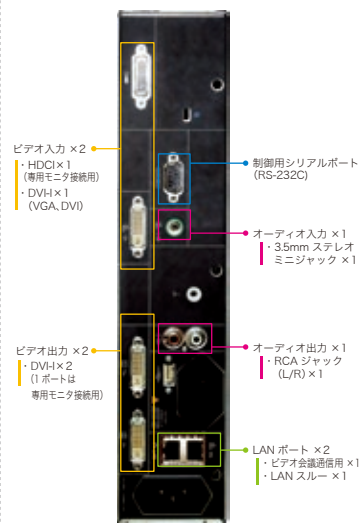

HDX 4500 本体パネル