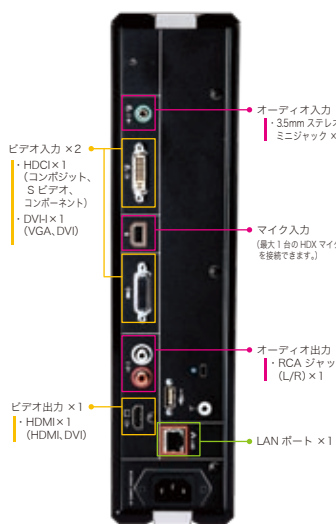

HDX 6000シリーズ 背面パネル