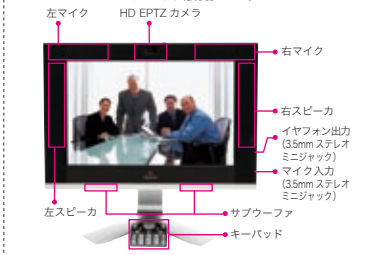

HDX 6000シリーズ 背面パネル

HDX 4500 本体パネル

HDX 4002 背面パネル

HDX 4500シリーズ 液晶モニタ

HDX 4000シリーズ 液晶モニタ

■Polycom HDX シリーズ標準カメラ仕様 (HDX 9000/8000/7000/6000シリーズ)

カメラ	Polycom EagleEye III カメラ	Polycom EagleEye View カメラ (ステレオマイク内蔵)
イメージセンサ	1/3 CMOS カメラ、約 207 万画素 (1920×1080)	CMOS カメラ、約 1000 万画素
ズーム	光学 12倍	デジタル 4倍
視野角	72° (最小ズーム時)	55° (最小ズーム時)
動作範囲	±100° (水平総合視野角 272°)	±45° (手動)
チルト	+20° / -30°	+5° / -15° (手動)
映像出力	コンポネント (Y/Pb/Pr) 信号	コンポネント (Y/Pb/Pr) 信号
映像品質	1920×1080p、50/60fps 1920×1080p、30fps 1280×720p、50/60fps	1920×1080、30/25fps 1280×720p、60/50fps
サイズ	W276×H156×D134mm	W277×H107×D99mm