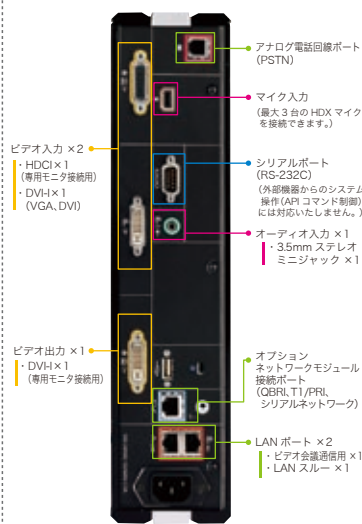

HDX 6000シリーズ 背面パネル

HDX 4500 本体パネル

HDX 4002 背面パネル

HDX 4500シリーズ 液晶モニタ

HDX 4000シリーズ 液晶モニタ

■Polycom HDX シリーズ標準カメラ仕様 (HDX 9000/8000/7000/6000シリーズ)

カメラ	Polycom EagleEye III カメラ	Polycom EagleEye View カメラ (ステレオマイク内蔵)
イメージセンサ	1/3 CMOS カメラ、約 207 万画素 (1920×1080)	CMOS カメラ、約 1000 万画素
ズーム	光学 12倍	デジタル 4倍
視野角	72° (最小ズーム時)	55° (最小ズーム時)
動作範囲	±100° (水平総合視野角 272°)	±45° (手動)
チルト	+20° / -30°	+5° / -15° (手動)
映像出力	コンポネント (Y/Pb/Pr) 信号	コンポネント (Y/Pb/Pr) 信号
映像品質	1920×1080p、50/60fps 1920×1080p、30fps 1280×720p、50/60fps	1920×1080、30/25fps 1280×720p、60/50fps
サイズ	W276×H156×D134mm	W277×H107×D99mm