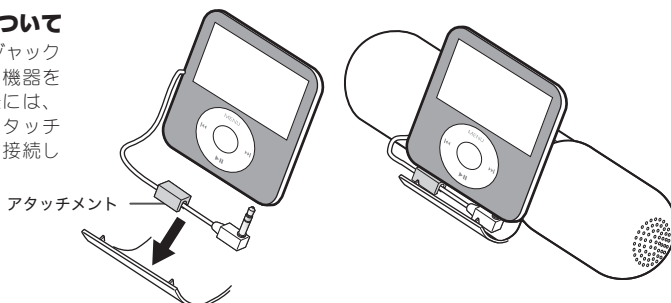

ACアダプタ

電源コネクタ

USB給電ケーブルを電源コネクタに接続します。

■パソコンのUSBポートから給電する場合

本製品付属のUSB給電ケーブルで、スピーカーとパソコンのUSBポートを接続します。

2 スピーカーの準備

トレイを開いて、オーディオケーブルを出します。

3 オーディオプレーヤーの準備

オーディオプレーヤーのアタッチメント部分に立てかけて、オーディオケーブルを、オーディオプレーヤーのヘッドホンジャックに接続します。

注意

- ・スピーカー開閉する際は、無理に力を加えたりしないでください。破損や故障の原因となります。
- ・本製品でポータブルオーディオの充電及びPCリンクはできません。
- ・付属のACアダプタ以外は使用しないでください。故障の原因となります。
- ・パソコンのUSBポートから給電して使用する場合、音量を大きくしすぎないでください。音量が大きい場合パソコンに警告が表示される場合があります。警告が表示された際は、音量を下げて使用してください。タスクトレイに「ハブポートの電力サージ」画面が表示されたら、画面をクリックします。オーディオプレーヤーの音量を下げてから、「リセット」をクリックしてください。

4 音楽を再生します

スピーカーとオーディオプレーヤーの電源をONにして、音楽を再生します。

アタッチメントについて

3.5mmステレオミニプラグが底面についている機器を本体に立てかける際には、図のように付属のアタッチメントをケーブルに接続してご使用ください。

ケースとアタッチメントの収納方法

収納する際は、ケーブルを挟み込まない様に注意しながら、図のように収納してください。

アタッチメント

アタッチメントをご使用されている場合は、図のように収納してください。