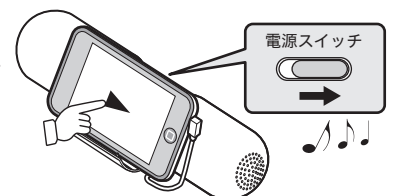

ACアダプタ

電源コネクタ

USB給電ケーブルを電源コネクタに接続します。

■パソコンのUSBポートから給電する場合

本製品付属のUSB給電ケーブルで、スピーカーとパソコンのUSBポートを接続します。

2 スピーカーの準備

トレイを開いて、オーディオケーブルを出します。

3 オーディオプレーヤーの準備

オーディオプレーヤーのアタッチメント部分に立てかけて、オーディオケーブルを、オーディオプレーヤーのヘッドホンジャックに接続します。

注意

- ・スピーカー開閉する際は、無理に力を加えたりしないでください。破損や故障の原因となります。
- ・本製品でポータブルオーディオの充電及びPCリンクはできません。
- ・付属のACアダプタ以外は使用しないでください。故障の原因となります。
- ・パソコンのUSBポートから給電して使用する場合、音量を大きくしすぎないでください。音量が大きい場合パソコンに警告が表示される場合があります。警告が表示された際は、音量を下げて使用してください。タスクトレイに「ハブポートの電力サージ」画面が表示されたら、画面をクリックします。オーディオプレーヤーの音量を下げてから、「リセット」をクリックしてください。

4 音楽を再生します

スピーカーとオーディオプレーヤーの電源をONにして、音楽を再生します。

アタッチメントについて

3.5mmステレオミニプラグが底面についている機器を本体に立てかける際には、図のように付属のアタッチメントをケーブルに接続してご使用ください。

ケースとアタッチメントの収納方法

収納する際は、ケーブルを挟み込まない様に注意しながら、図のように収納してください。

アタッチメント

アタッチメントをご使用されている場合は、図のように収納してください。