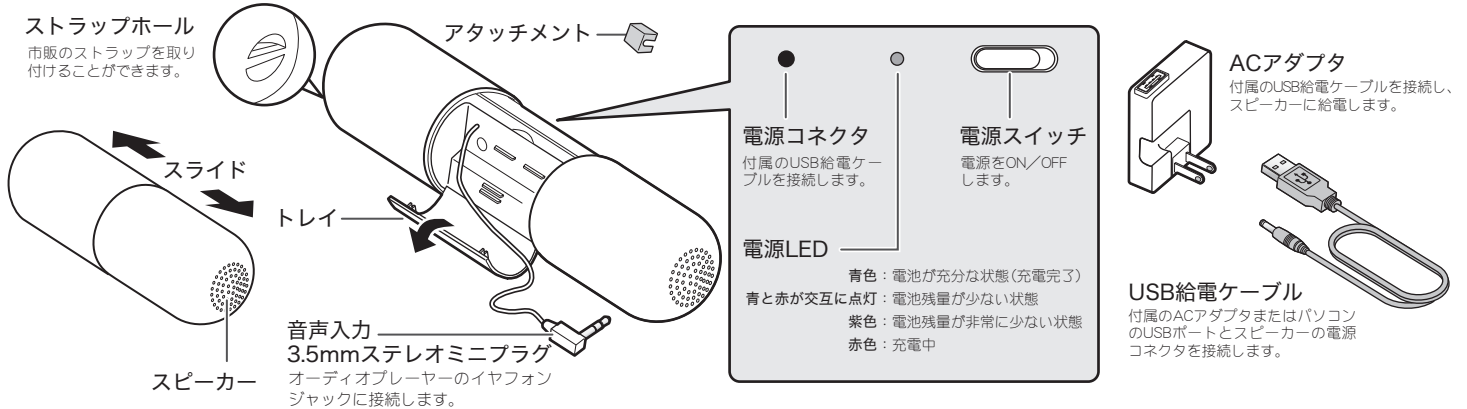

注意

本製品は防磁対応製品ですが、ディスプレイの近くで長時間使用した場合、帯磁によって画面に異常が発生することがあります。自動消磁機能付きのディスプレイもありますが、自動消磁機能が無い機器は手動で消磁する必要があります。消磁の方法につきましてはディスプレイの取扱説明書をご確認ください。

特長

- ●デザインオフィスUltra Graphicsとのコラボレーション第2弾 機能性と携帯性をあわせ持ったハイレベルなデザイン
- ●カプセル内に35mmステレオケーブルを内蔵 ポータブルオーディオ機器との接続により様々なシーンで音楽をスタイリッシュに楽しめる
- ●画像再生機能付きポータブルオーディオ機器を立てかけてミニシアターのように使用可能
- ●内蔵リチウム電池、USBポート、ACアダプタの3Way電源 いつでもどこでも音楽が楽しめる
- ●最大4W (2W+2W) パワーアンプ内蔵 コンパクトながらクリアで広がりのあるサウンドを実現

各部の名称と主な機能

使い方

1 充電する

充電時間 約2時間
充電が完了すると、電源LEDが青色に点灯します。

充電しながら使用することも可能です。
※再生しながら充電する場合、充電時間が長くなります。

■家庭用コンセントから給電する場合

本製品付属のUSB給電ケーブルとACアダプタを接続します。

コンセントに接続します。

ACアダプタ

電源コネクタ

USB給電ケーブルを電源コネクタに接続します。

■パソコンのUSBポートから給電する場合

本製品付属のUSB給電ケーブルで、スピーカーとパソコンのUSBポートを接続します。