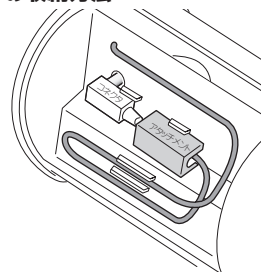

オーディオプレーヤーのアタッチメント部分に立てかけて、オーディオケーブルを、オーディオプレーヤーのヘッドホンジャックに接続します。

注意

- ・スピーカー開閉する際は、無理に力を加えたりしないでください。破損や故障の原因となります。
- ・本製品でポータブルオーディオの充電及びPCリンクはできません。
- ・付属のACアダプタ以外は使用しないでください。故障の原因となります。
- ・パソコンのUSBポートから給電して使用する場合、音量を大きくしすぎないでください。音量が大きい場合パソコンに警告が表示される場合があります。警告が表示された際は、音量を下げて使用してください。タスクトレイに「ハブポートの電力サージ」画面が表示されたら、画面をクリックします。オーディオプレーヤーの音量を下げてから、「リセット」をクリックしてください。

4 音楽を再生します

スピーカーとオーディオプレーヤーの電源をONにして、音楽を再生します。

アタッチメントについて

3.5mmステレオミニプラグが底面についている機器を本体に立てかける際には、図のように付属のアタッチメントをケーブルに接続してご使用ください。

ケースとアタッチメントの収納方法

収納する際は、ケーブルを挟み込まない様に注意しながら、図のように収納してください。

アタッチメント

アタッチメントをご使用されている場合は、図のように収納してください。

設置場所について

平らで安定した場所に置いてお楽しみください。

音量について

スピーカーから流れる音量は接続するオーディオプレーヤーで調節します。オーディオプレーヤーの音量を確認してからスピーカーと接続してください。

注意

- ・オーディオプレーヤーを接続したまま、スピーカーを移動しないでください。オーディオプレーヤーが落下するなどして、破損や故障の原因となります。
- ・音楽の再生前に、オーディオプレーヤーの音量をご確認ください。