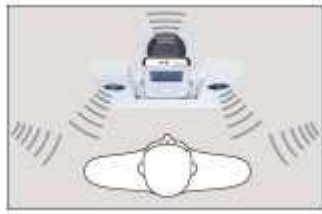

1st iPod nano をお使いのお客様

このページをプリントする

製品拡大写真(JPG)

新たに、iPod nano、iPod 5Gを装着可能！
 豊かな低音を再生するサブウーファを装備。
 立体的に広がるサウンドを実現するバーチャルサラウンド機能も搭載。
 コンパクトなボディサイズからは想像できない本格的なサウンドが楽しめます。

商品特長

iPodシリーズと一体感のあるデザイン

シンプルなiPodのデザインに合わせた一体感のあるプロダクトデザインを採用。デスク上などに置いて、スタイリッシュに演出できます。

多くのiPodシリーズに対応

PSP-312IPは8種類の付属アダプタを、PSP-312IPBは10種類の付属アダプタ(ともに1st iPod nano用アダプタが追加)を使用することによって、ほとんどのiPodシリーズに対応しています。

[iPod対応表はこちら](#)

iPod 装着時

iPod mini装着時

iPod nano装着時

サブウーファ&バーチャルサラウンド機能で、臨場感あふれるサウンドを再生

コンパクトなボディに、豊かな低音を再生するサブウーファを搭載。さらにバーチャルサラウンド機能を搭載し、本体サイズを超えたワイドに広がるサウンドを再生します。

持ち運びに便利な薄型コンパクトサイズ キャリングケースも付属

(キャリングケース付属)コンパクトに折りたたんで軽快に持ち運ぶことが可能です。また、本体をしっかり保護するキャリングケースが付いているので安心です。

トータル出力12W(3W x 2 + 6W)の パワーアンプ内蔵