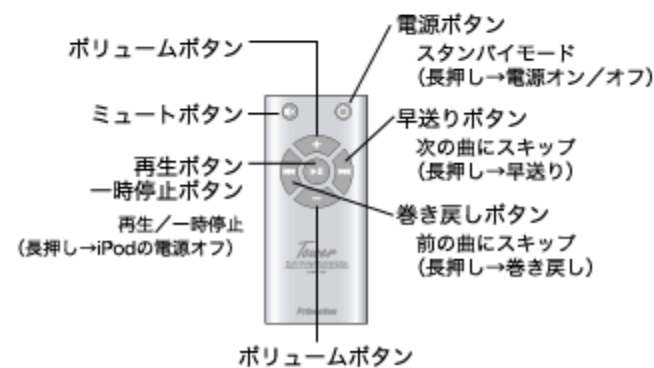

付属のケーブルでMP3プレーヤーや CDプレーヤーと接続

iPod以外のMP3プレーヤーやCDプレーヤーなどを接続・再生できる、ステレオミニ入力端子を装備しています。(充電機能を除く)

ド迫力なサウンドを実現します。

赤外線ワイヤレスリモコンで iPodの基本操作²が可能

専用のワイヤレスリモコンを使用することで、離れながらしてiPodを操作することが可能になります。(最大約10m³離れたところからのワイヤレス操作が可能)

- 2 リモコンからiPodの全ての機能を操作することはできません。
- 3 お客様のご使用になる環境により、通信距離は異なります。

iPodシリーズの充電が可能

スピーカー本体にiPodを装着した状態での充電ができ便利です。

各部名称

■本体スピーカー

■リモコン

本製品の移動および搬送時のご注意

本製品は大変重いので、移動および搬送する際のお取り扱いには十分ご注意ください。誤った方法で取り扱いをした場合、怪我や人身事故および本製品の故障や破損の原因となります。

ヘッドユニットは取り外して移動してください。

iPodは取り外して移動してください。

ケーブル類は取り外して移動してください。

ヘッドユニットを持って移動しないでください。ベースユニットが落下して大変危険です。

スピーカーやサブウーファ部に手が触れないように注意してください。

商品仕様

型番	PSP-MSSTW (ブラック)	PSP-MSSTWH (ホワイト)
スピーカー部		
パワーアンプ	実用最大出力	45W
	定格出力(ステレオ/ウーファ)	10W × 2/25W
	S/N比	70dB
	歪み率	0.5%
ミッドレンジ	ユニット	50mmネオジム アルミニウム × 4 密閉型 防磁型
	再生周波数帯域	100Hz ~ 7kHz
	許容入力(定格/最大)	7.5W / 15W
	インピーダンス	8Ω
ウーファ	ユニット	134mmネオジム アルミニウムデュアルコイル型
	再生周波数帯域	50Hz ~ 500Hz
	許容入力(定格/最大)	25W / 45W
	インピーダンス	4Ω+4Ω
ツイーター	ユニット	19mmネオジム アルミニウム × 2 ドーム型 防磁型
	再生周波数帯域	1.5kHz ~ 20kHz
	許容入力(定格/最大)	8W/20W
	インピーダンス	4Ω
入力端子	ACソケット	
電源	AC100V	
ライン入力	RCAピンジャック	
本体サイズ(mm)	W240 × H960 × D360	
本体重量	8.7kg	
リモコン部		
ワイヤレス方式	IRリモートコントロール	
サイズ(mm)	W48 × H108 × D14	
重量	36g	
保証期間	1年間	
同梱品	本体スピーカー、AC電源テーブル、iPod 3G-4G 40GB/60GB用ネジ型ラバーパーツ(小)、iPod 3G-4G 15GB/20GB/30GB、iPod 5G 60GB/iPod 5G Late 2006 80GB用ネジ型ラバーパーツ(大)、iPod 5G 30GB/iPod 5G Late 2006 30GB用ネジ型ラバーパーツ(特大)、iPod mini用ラバープレート、1st/2nd nano用ラバーソケット、ユニバーサル用プレート、リモコン、リモコン用ホルダ、リモコンホルダ固定用両面テープ、単4乾電池(リモコン用)、RCA端子 3.5mmステレオミニプラグケーブル、ユーザーズマニュアル、製品保証書	