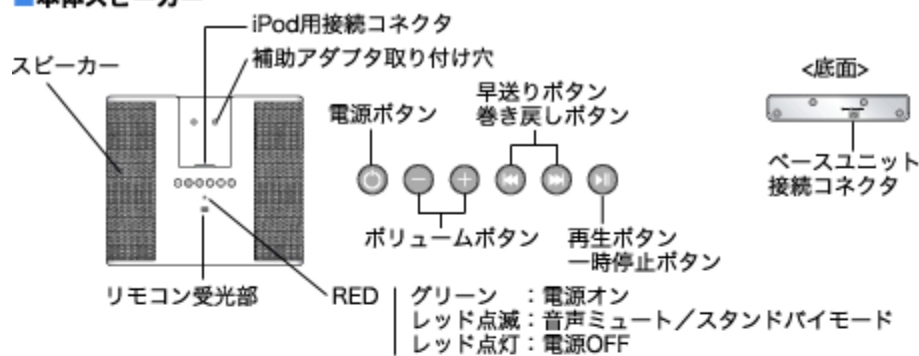

付属のケーブルでMP3プレーヤーや CDプレーヤーと接続

iPod以外のMP3プレーヤーやCDプレーヤーなどを接続・再生できる、ステレオミニ入力端子を装備しています。(充電機能を除く)

ド迫力なサウンドを実現します。

赤外線ワイヤレスリモコンで iPodの基本操作²が可能

専用のワイヤレスリモコンを使用することで、離れながらしてiPodを操作することが可能になります。(最大約10m³離れたところからのワイヤレス操作が可能)

- 2 リモコンからiPodの全ての機能を操作することはできません。
- 3 お客様のご使用になる環境により、通信距離は異なります。

iPodシリーズの充電が可能

スピーカー本体にiPodを装着した状態での充電ができ便利です。

各部名称

■本体スピーカー

■リモコン

本製品の移動および搬送時のご注意

本製品は大変重いので、移動および搬送する際のお取り扱いには十分ご注意ください。誤った方法で取り扱いをした場合、怪我や人身事故および本製品の故障や破損の原因となります。

ヘッドユニットは取り外して移動してください。

iPodは取り外して移動してください。

ケーブル類は取り外して移動してください。

ヘッドユニットを持って移動しないでください。ベースユニットが落下して大変危険です。

スピーカーやサブウーファ部に手が触れないように注意してください。

商品仕様

型番	PSP-MSSTW (ブラック)	PSP-MSSTWH (ホワイト)
スピーカー部		
パワーアンプ	実用最大出力	45W
	定格出力(ステレオ/ウーファ)	10W × 2/25W
	S/N比	70dB
	歪み率	0.5%
ミッドレンジ	ユニット	50mmネオジム アルミニウム × 4 密閉型 防磁型
	再生周波数帯域	100Hz ~ 7kHz
	許容入力(定格/最大)	7.5W / 15W
	インピーダンス	8Ω
ウーファ	ユニット	134mmネオジム アルミニウムデュアルコイル型
	再生周波数帯域	50Hz ~ 500Hz
	許容入力(定格/最大)	25W / 45W
	インピーダンス	4Ω+4Ω
ツイーター	ユニット	19mmネオジム アルミニウム × 2 ドーム型 防磁型
	再生周波数帯域	1.5kHz ~ 20kHz
	許容入力(定格/最大)	8W/20W
	インピーダンス	4Ω
入力端子	ACソケット	
電源	AC100V	
ライン入力	RCAピンジャック	
本体サイズ(mm)	W240 × H960 × D360	
本体重量	8.7kg	
リモコン部		
ワイヤレス方式	IRリモートコントロール	
サイズ(mm)	W48 × H108 × D14	
重量	36g	
保証期間	1年間	
同梱品	本体スピーカー、AC電源テーブル、iPod 3G-4G 40GB/60GB用ネジ型ラバーパーツ(小)、iPod 3G-4G 15GB/20GB/30GB、iPod 5G 60GB/iPod 5G Late 2006 80GB用ネジ型ラバーパーツ(大)、iPod 5G 30GB/iPod 5G Late 2006 30GB用ネジ型ラバーパーツ(特大)、iPod mini用ラバープレート、1st/2nd nano用ラバーソケット、ユニバーサル用プレート、リモコン、リモコン用ホルダ、リモコンホルダ固定用両面テープ、単4乾電池(リモコン用)、RCA端子 3.5mmステレオミニプラグケーブル、ユーザーズマニュアル、製品保証書	