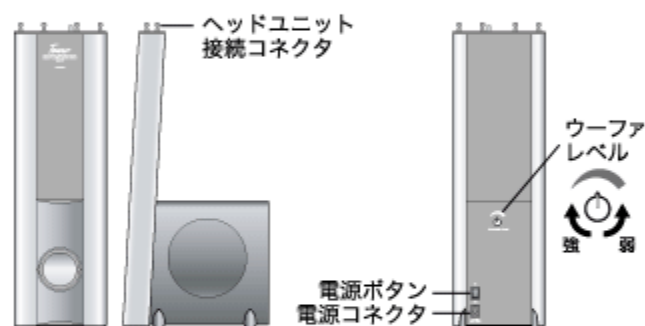

- 2 リモコンからiPodの全ての機能を操作することはできません。
- 3 お客様のご使用になる環境により、通信距離は異なります。

iPodシリーズの充電が可能

スピーカー本体にiPodを装着した状態での充電ができ便利です。

各部名称

■本体スピーカー

■リモコン

本製品の移動および搬送時のご注意

本製品は大変重いので、移動および搬送する際のお取り扱いには十分ご注意ください。誤った方法で取り扱いをした場合、怪我や人身事故および本製品の故障や破損の原因となります。

ヘッドユニットは取り外して移動してください。

iPodは取り外して移動してください。

ケーブル類は取り外して移動してください。

ヘッドユニットを持って移動しないでください。ベースユニットが落下して大変危険です。

スピーカーやサブウーファ部に手が触れないように注意してください。

商品仕様

型番	PSP-MSSTW (ブラック)	PSP-MSSTWH (ホワイト)
スピーカー部		
パワーアンプ	実用最大出力	45W
	定格出力(ステレオ/ウーファ)	10W × 2/25W
	S/N比	70dB
	歪み率	0.5%
ミッドレンジ	ユニット	50mmネオジム アルミニウム × 4 密閉型 防磁型
	再生周波数帯域	100Hz ~ 7kHz
	許容入力(定格/最大)	7.5W / 15W
	インピーダンス	8Ω
ウーファ	ユニット	134mmネオジム アルミニウムデュアルコイル型
	再生周波数帯域	50Hz ~ 500Hz
	許容入力(定格/最大)	25W / 45W
	インピーダンス	4Ω+4Ω
ツイーター	ユニット	19mmネオジム アルミニウム × 2 ドーム型 防磁型
	再生周波数帯域	1.5kHz ~ 20kHz
	許容入力(定格/最大)	8W/20W
	インピーダンス	4Ω
入力端子	ACソケット	
電源	AC100V	
ライン入力	RCAピンジャック	
本体サイズ(mm)	W240 × H960 × D360	
本体重量	8.7kg	
リモコン部		
ワイヤレス方式	IRリモートコントロール	
サイズ(mm)	W48 × H108 × D14	
重量	36g	
保証期間	1年間	
同梱品	本体スピーカー、AC電源テーブル、iPod 3G-4G 40GB/60GB用ネジ型ラバーパーツ(小)、iPod 3G-4G 15GB/20GB/30GB、iPod 5G 60GB/iPod 5G Late 2006 80GB用ネジ型ラバーパーツ(大)、iPod 5G 30GB/iPod 5G Late 2006 30GB用ネジ型ラバーパーツ(特大)、iPod mini用ラバープレート、1st/2nd nano用ラバーソケット、ユニバーサル用プレート、リモコン、リモコン用ホルダ、リモコンホルダ固定用両面テープ、単4乾電池(リモコン用)、RCA端子 3.5mmステレオミニプラグケーブル、ユーザーズマニュアル、製品保証書	