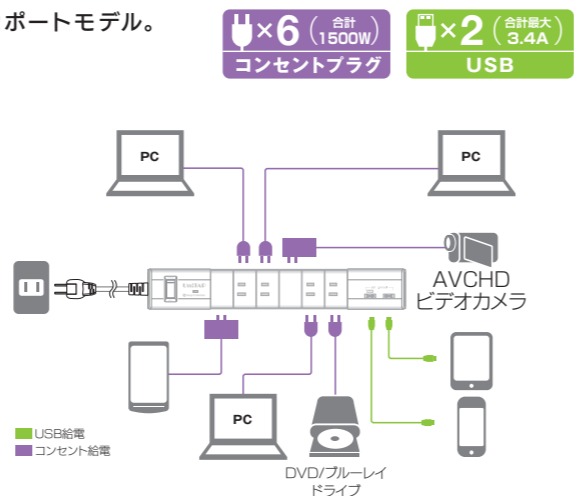

PPS-UTAP6A シリーズ 2ポートUSB 給電機能付き回転式6個口OAタップ NEW

回転機構で大型ACアダプターも差しやすい、コンセント6個口+USB給電2ポートモデル。

🔌×6 (合計 1500W)
コンセントプラグ

📱×2 (合計最大 3.4A)
USB

複数のACアダプターも干渉なく差し込める、180°(左右に90°)回転できるコンセント6個口を装備。それぞれのコンセントは45°回転させると防塵シャッターが機能します。壁掛け用にネジとアンカーを同梱しています。

○外形寸法(mm): (W)329×(D)53×(H)52 ○質量:約590g

PPS-UTAP7A シリーズ USB 給電ポート電源タップ付きモニタースタンド NEW

作業性を向上させるモニタースタンドに、USB高速給電2ポート、電源タップ2個口を搭載。

🔌×2 (合計 1500W)
コンセントプラグ

📱×2 (合計最大 2.1A)
USB

USB2ポート+電源2個口でパソコン周辺機器の電源を確保。32インチの液晶モニターなどに対応できる耐荷重10kg。さらに天板のたわみ防止用の支え脚を標準装備して安定性を図っています。

○外形寸法(mm): (W)600×(D)260×(H)86 ○質量:約2kg

PPS-UTAP8WH USB 給電機能付き多機能電源タップ NEW

用途に合わせて組み合わせ自由な、USB4ポートと電源5個口をセットにしたマルチタップ。

🔌×5 (合計 1500W)
コンセントプラグ

📱×4 (合計最大 3.4A)
USB

4ポートのUSB充電器は接続機器の必要電流量を自動検知して急速充電を行う「Smart Power Port」に対応。電源4個口には、コンセント毎にランプ付きスイッチを搭載した省エネ仕様です。

モバイルサイズにUSB給電4ポートとコンセント2個口を装備!

🔌×2 (合計 1500W)
コンセントプラグ

📱×4 (合計最大 4.8A)
USB

4個口のUSBポート合計最大4.8Aで、複数のモバイル端末を同時に急速充電が可能。AC2ポートはコンセントの直差しと付属の延長コードでの接続の両方に対応。

○外形寸法(mm): (W)121×(D)46×(H)30 ○質量:約140g

PPS-UTAP5WH 4ポートUSB 給電機能付き4個口OAタップ