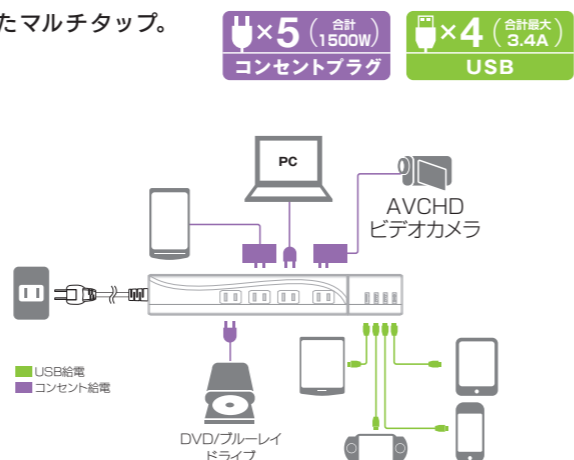

4ポートのUSB充電器は接続機器の必要電流量を自動検知して急速充電を行う「Smart Power Port」に対応。電源4個口には、コンセント毎にランプ付きスイッチを搭載した省エネ仕様です。

○外形寸法(mm): 全体(W)326×(D)49×(H)25 / タップ側(W)256×(D)49×(H)25 / USB側(W)68×(D)49×(H)25
○質量: 全体 約450g / タップ側 約390g / USB側 約70g