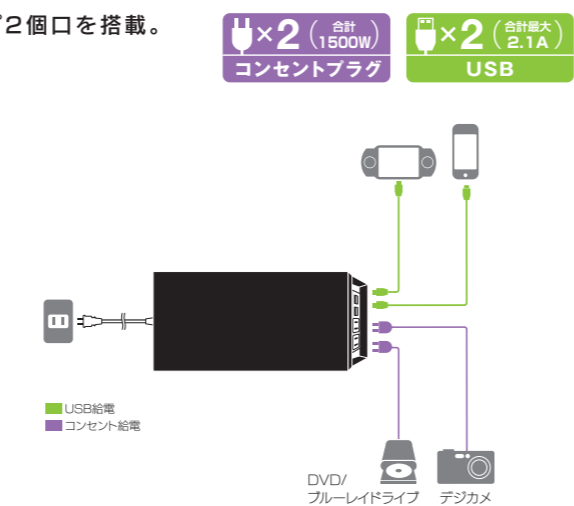

○外形寸法(mm): (W)329×(D)53×(H)52 ○質量:約590g

PPS-UTAP7A シリーズ USB 給電ポート電源タップ付きモニタースタンド NEW

作業性を向上させるモニタースタンドに、USB高速給電2ポート、電源タップ2個口を搭載。

🔌×2 (合計 1500W)
コンセントプラグ

📱×2 (合計最大 2.1A)
USB

USB2ポート+電源2個口でパソコン周辺機器の電源を確保。32インチの液晶モニターなどに対応できる耐荷重10kg。さらに天板のたわみ防止用の支え脚を標準装備して安定性を図っています。

○外形寸法(mm): (W)600×(D)260×(H)86 ○質量:約2kg

PPS-UTAP8WH USB 給電機能付き多機能電源タップ NEW

用途に合わせて組み合わせ自由な、USB4ポートと電源5個口をセットにしたマルチタップ。

🔌×5 (合計 1500W)
コンセントプラグ

📱×4 (合計最大 3.4A)
USB

4ポートのUSB充電器は接続機器の必要電流量を自動検知して急速充電を行う「Smart Power Port」に対応。電源4個口には、コンセント毎にランプ付きスイッチを搭載した省エネ仕様です。

📱×1 (最大 45W)
USB Type-C

📱×2 (合計最大 2.4A)
USB Type-A

プラグ収納可能な約130gの軽量コンパクトボディに、「パワーデリバリー」に対応のUSB Type-Cポートと、「Smart Power Port」に対応のUSB Type-Aを2ポート搭載。しかも最大45Wの高出力です。

○外形寸法(mm): (W)28×(D)76×(H)53 ○質量:約130g

PPS-UTAP3A シリーズ 4ポートUSB 給電機能付きOAタップ

モバイルサイズにUSB給電4ポートとコンセント2個口を装備!

🔌×2 (合計 1500W)
コンセントプラグ

📱×4 (合計最大 4.8A)
USB

4個口のUSBポート合計最大4.8Aで、複数のモバイル端末を同時に急速充電が可能。AC2ポートはコンセントの直差しと付属の延長コードでの接続の両方に対応。

○外形寸法(mm): (W)121×(D)46×(H)30 ○質量:約140g

PPS-UTAP5WH 4ポートUSB 給電機能付き4個口OAタップ