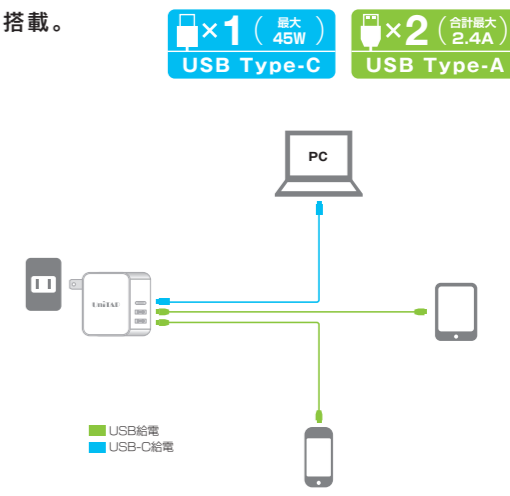

○外形寸法(mm): (W)600×(D)260×(H)86 ○質量:約2kg

PPS-UTAP8WH USB 給電機能付き多機能電源タップ NEW

用途に合わせて組み合わせ自由な、USB4ポートと電源5個口をセットにしたマルチタップ。

🔌×5 (合計 1500W)
コンセントプラグ

📱×4 (合計最大 3.4A)
USB

4ポートのUSB充電器は接続機器の必要電流量を自動検知して急速充電を行う「Smart Power Port」に対応。電源4個口には、コンセント毎にランプ付きスイッチを搭載した省エネ仕様です。

○外形寸法(mm): 全体(W)326×(D)49×(H)25 / タップ側(W)256×(D)49×(H)25 / USB側(W)68×(D)49×(H)25
○質量: 全体 約450g / タップ側 約390g / USB側 約70g

PPS-UTAP9WH USB Type-C 対応3ポート急速充電器 NEW

「パワーデリバリー」に対応したType-Cを1ポートとUSB Type-Aを2ポート搭載。

📱×1 (最大 45W)
USB Type-C

📱×2 (合計最大 2.4A)
USB Type-A

プラグ収納可能な約130gの軽量コンパクトボディに、「パワーデリバリー」に対応のUSB Type-Cポートと、「Smart Power Port」に対応のUSB Type-Aを2ポート搭載。しかも最大45Wの高出力です。

○外形寸法(mm): (W)28×(D)76×(H)53 ○質量:約130g

PPS-UTAP3A シリーズ 4ポートUSB 給電機能付きOAタップ

モバイルサイズにUSB給電4ポートとコンセント2個口を装備!

🔌×2 (合計 1500W)
コンセントプラグ

📱×4 (合計最大 4.8A)
USB

4個口のUSBポート合計最大4.8Aで、複数のモバイル端末を同時に急速充電が可能。AC2ポートはコンセントの直差しと付属の延長コードでの接続の両方に対応。

○外形寸法(mm): (W)121×(D)46×(H)30 ○質量:約140g

PPS-UTAP5WH 4ポートUSB 給電機能付き4個口OAタップ