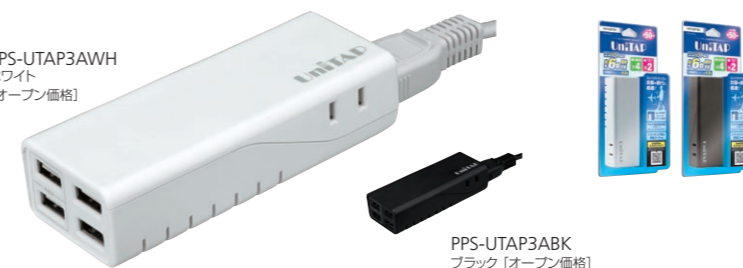

○外形寸法(mm): (W)329×(D)53×(H)52 ○質量:約590g

PPS-UTAP7A シリーズ USB 給電ポート電源タップ付きモニタースタンド NEW

作業性を向上させるモニタースタンドに、USB高速給電2ポート、電源タップ2個口を搭載。

🔌×2 (合計 1500W)
コンセントプラグ

📱×2 (合計最大 2.1A)
USB

USB2ポート+電源2個口でパソコン周辺機器の電源を確保。32インチの液晶モニターなどに対応できる耐荷重10kg。さらに天板のたわみ防止用の支え脚を標準装備して安定性を図っています。

○外形寸法(mm): (W)600×(D)260×(H)86 ○質量:約2kg

PPS-UTAP8WH USB 給電機能付き多機能電源タップ NEW

用途に合わせて組み合わせ自由な、USB4ポートと電源5個口をセットにしたマルチタップ。

🔌×5 (合計 1500W)
コンセントプラグ

📱×4 (合計最大 3.4A)
USB

4ポートのUSB充電器は接続機器の必要電流量を自動検知して急速充電を行う「Smart Power Port」に対応。電源4個口には、コンセント毎にランプ付きスイッチを搭載した省エネ仕様です。

📱×1 (最大 45W)
USB Type-C

📱×2 (合計最大 2.4A)
USB Type-A

プラグ収納可能な約130gの軽量コンパクトボディに、「パワーデリバリー」に対応のUSB Type-Cポートと、「Smart Power Port」に対応のUSB Type-Aを2ポート搭載。しかも最大45Wの高出力です。

○外形寸法(mm): (W)28×(D)76×(H)53 ○質量:約130g

PPS-UTAP3A シリーズ 4ポートUSB 給電機能付きOAタップ

モバイルサイズにUSB給電4ポートとコンセント2個口を装備!

🔌×2 (合計 1500W)
コンセントプラグ

📱×4 (合計最大 4.8A)
USB

4個口のUSBポート合計最大4.8Aで、複数のモバイル端末を同時に急速充電が可能。AC2ポートはコンセントの直差しと付属の延長コードでの接続の両方に対応。

○外形寸法(mm): (W)121×(D)46×(H)30 ○質量:約140g

PPS-UTAP5WH 4ポートUSB 給電機能付き4個口OAタップ