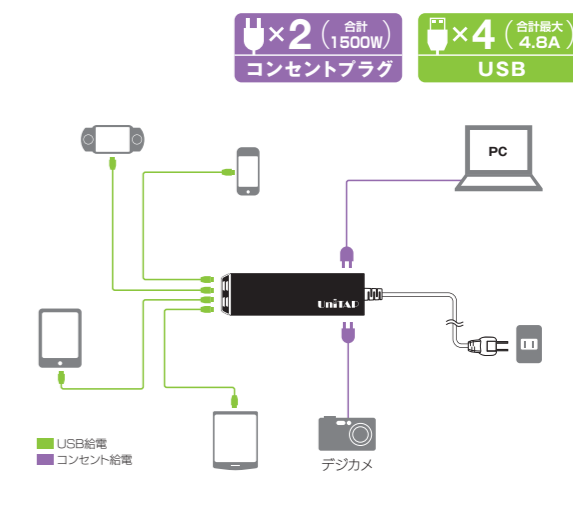

○外形寸法(mm): (W)600×(D)260×(H)86 ○質量:約2kg

PPS-UTAP8WH USB 給電機能付き多機能電源タップ NEW

用途に合わせて組み合わせ自由な、USB4ポートと電源5個口をセットにしたマルチタップ。

🔌×5 (合計 1500W)
コンセントプラグ

📱×4 (合計最大 3.4A)
USB

4ポートのUSB充電器は接続機器の必要電流量を自動検知して急速充電を行う「Smart Power Port」に対応。電源4個口には、コンセント毎にランプ付きスイッチを搭載した省エネ仕様です。

📱×1 (最大 45W)
USB Type-C

📱×2 (合計最大 2.4A)
USB Type-A

プラグ収納可能な約130gの軽量コンパクトボディに、「パワーデリバリー」に対応のUSB Type-Cポートと、「Smart Power Port」に対応のUSB Type-Aを2ポート搭載。しかも最大45Wの高出力です。

○外形寸法(mm): (W)28×(D)76×(H)53 ○質量:約130g

PPS-UTAP3A シリーズ 4ポートUSB 給電機能付きOAタップ

モバイルサイズにUSB給電4ポートとコンセント2個口を装備!

🔌×2 (合計 1500W)
コンセントプラグ

📱×4 (合計最大 4.8A)
USB

4個口のUSBポート合計最大4.8Aで、複数のモバイル端末を同時に急速充電が可能。AC2ポートはコンセントの直差しと付属の延長コードでの接続の両方に対応。

○外形寸法(mm): (W)121×(D)46×(H)30 ○質量:約140g

PPS-UTAP5WH 4ポートUSB 給電機能付き4個口OAタップ

USB給電4ポート&コンセント4個口で幅広い充電ニーズをカバー!

🔌×4 (合計 1500W)
コンセントプラグ

📱×4 (合計最大 4.8A)
USB

パソコンやスマートフォンゲーム機など最大8台への同時給電に応えるオールラウンドモデル。USBポート合計最大4.8Aで、4端末を同時に急速充電が可能。

○外形寸法(mm): (W)157×(D)48×(H)35 ○質量:約345g