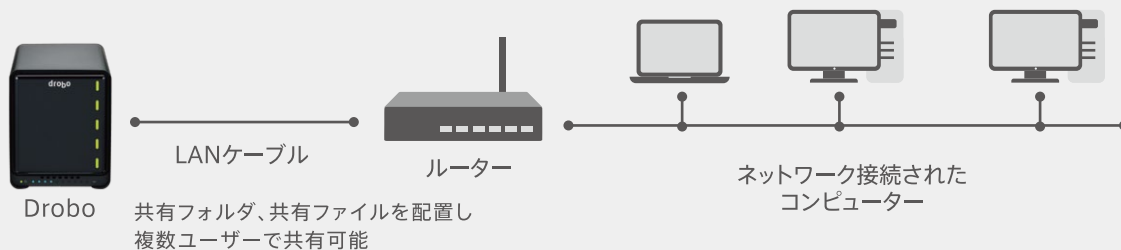

今度のDroboは
デュアルの進化

Drobo 5N2 NEW

進化 1

Dual Gigabit Ethernet Ports ギガビットイーサネットポート×2

2本のネットワークを束ねることで、高速なデータ伝送やネットワークの冗長化が実現

進化 2

High-Speed Processor 新世代の高速プロセッサ

従来比で約30%高速化(理論値)した最新CPU搭載でアクセススピードがさらに向上

進化したネットワーク性能 & 高速ファイルアクセスで、快適データ共有。 新世代・スタンダードNAS、『Drobo 5N2』誕生。

背面ポート

5 bay

Gigabit Ethernet
(NAS)

複数ユーザーによる同時アクセスや
高頻度でデータ読み書きを行うシーンでも、
より快適でストレスない使い心地を実現。

- ・3.5インチHDD・SSDを最大5台まで搭載可能
- ・Gigabit Ethernetポート2基搭載で高速アクセスを実現
- ・AFP/CIFS/SMBプロトコル対応で多くの機器との接続に対応
- ・ポートボンディング機能搭載により、通信速度を高速化
- ・最新の4KネイティブHDDをサポート
- ・Drobo DR機能により、Drobo 5N2同士のデータバックアップに対応
- ・Drobo FS、Drobo 5Nからの簡単移行に対応 (Drobo Migration)
- ・ホットデータキャッシュ機能 (mSATA SSDスロット) により体感速度の向上が可能 ※mSATA SSDモジュールは別売です。
- ・DroboApps対応でお好みの機能を追加
- ・お買い上げ日から2年間の保証期間

Windows Mac OS

NAS

ご家庭や社内ネットワークに接続し、複数台のコンピューターで
1台のDroboを共有できます。

製品仕様

型番	PDR-5N2	
RAID 機能	Beyond RAID®	○
	ドライブベイ	5※1
	ディスクプロテクション	シングル/デュアル
	ホットスワップディスク	○
	Automated Data-Aware Tiering (自動最適配置機能)	-
対応 ドライブ※1	ホットデータキャッシュ機能	○ (mSATA SSDスロット)
	ハードディスクドライブ (HDD)	3.5インチSATA 3Gb/s, 6Gb/s※2 4Kn HDD対応
	ソリッドステートドライブ (SSD)	○※2
最大使用可能容量	64TB	
最大ボリューム数	1	
1ボリューム容量	64TB	
インター フェイス	USB3.0	-
	Thunderbolt	-
	Gigabit Ethernet (NAS)	2
	Gigabit Ethernet (iSCSI)	-
	管理用ポート	-
対応 システム	サポートOS	Mac OS X 10.10 以降, Windows 10(32/64bit), Windows 8/8.1(32/64bit), Windows 7(32/64bit)
	ファイルシステム	-
管理用ソフトウェア	ネットワークプロトコル	Common Internet File System (CIFS) / Server, Message Block (SMB), Apple Filing Protocol (AFP)
	電源電圧	Drobo Dashboard (Windows, MacOS X) ※3
外形寸法/ 重量	電源電圧	100V-240V, 50/60Hz
	高さ	185.4mm
	幅	150.3mm
	奥行き	262.3mm
ラックマウント	重量 (HDD、電源アダプター、 パッケージ含まず)	3.9kg
	ラックマウント	-
製品保証	2年間	
その他	ケンジントンロックポート有	
希望小売価格 (税込)	オープン	