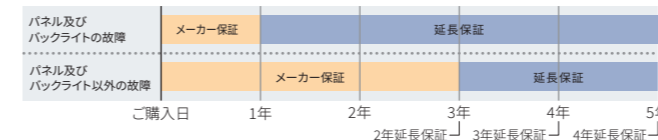

タイプ1: パネル及びバックライト1年保証モデル

延長保証期間は2年延長、3年延長、4年延長から選べます。