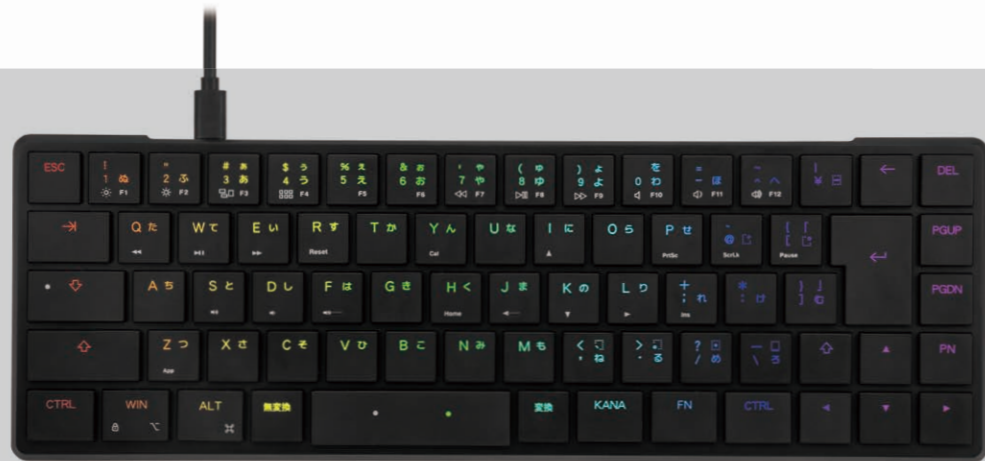

人間工学に基づいた 独自設計のMistel。

Mistelが設立された2016年当時、メカニカルキーボードにはさまざまな種類が存在していたものの、人間工学に基づいたデザインとユーザーエクスペリエンスを重視している製品がほとんどありませんでした。

Mistelは、ゲームでも仕事でも、使用中の疲労感や不快感を軽減し、ユーザーに喜びと快適さを提供するものが、優れたキーボードだと考えています。

独自の設計哲学

Mistelのデザインインスピレーションは経験を共有し、より快適で人間工学に基づいたデザインを作成することを目指したキーボード愛好家から生み出されています。徹底的なテストと改良を経て、Mistelは2017年に初の人間工学デザインのキーボードであるBarocco Mistel MD600 60%キーボードを発売しました。Barocco Mistelの「Barocco」とは、イタリア語で「組み合わせ」を意味します。このコンセプトは、さまざまな要素を組み合わせることで、多くのユーザーエクスペリエンスを提供し、快適で楽しく、長期間の利用を実現できることを目指しています。

ニッチなニーズにも対応

Mistelは独自の設計哲学を取り入れた多くのキーボードをリリースしてきました。マーケットの需要を満たすと同時に、多様な製品でニッチなユーザーのニーズに応えることも目指しています。Mistelのキーボードのほとんどは、プログラム可能な機能と独自のデザインを特徴としています。グラフィックデザイナーやソフトウェアエンジニアのエクスペリエンスを向上させ、長時間の作業による疲労を軽減し、快適性を向上させて効率を高めることを目指しています。これが、Mistel がすべてのユーザーに提供することを目指しているエクスペリエンスです。

AIRONE PRO

- ☐日本語配列65%サイズ
- ☐Cherry MX ULPスイッチ搭載
- ☐フルCNCアルミ削り出し筐体
- ☐比類ない携帯性
- ☐VIA/QMKサポート
- ☐Win/Mac両対応
- ☐ノイズ低減フォーム内蔵

MD750 Delight JIS

- ☐1.2"LCDスクリーンと直感的なコントロールノブでRGBライティング、色、速度、輝度、ボリュームなどを操作可能
- ☐無線接続とUSB有線接続の両方に対応
- ☐ガジェットマウント構造
- ☐4つのスイッチから選択可能
- ☐ホットスワップをサポート
- ☐4,000mAhの再充電式バッテリー搭載
- ☐2段階の調整スタンド、マグネット吸着収納可能な2.4Ghzドングル、CNC削り出しメタルコントロールノブなどを装備

MD770 JIS

- ☐分離型の人間工学に基づいたメカニカルキーボード
- ☐PBTダブルショットキーキャップ(2色)
- ☐マクロ機能
- ☐Nキーロールオーバー対応
- ☐Windows OSとMac OS両対応
- ☐ゴム足で角度調整可能
- ☐日本語キー配列

MD770 RGB

- ☐分離型の人間工学に基づいたメカニカルキーボード
- ☐PBTダブルショットキーキャップ(2色)
- ☐RGBライトとマクロ機能
- ☐Nキーロールオーバー対応
- ☐Windows OSとmac OS両対応
- ☐ゴム足で角度調整可能

MD770 RGB BT

- ☐分離型の人間工学に基づいたメカニカルキーボード
- ☐PBTダブルショットキーキャップ(2色)
- ☐RGBライトとマクロ機能
- ☐有線・無線両対応
- ☐Windows OSとmac OS両対応
- ☐ゴム足で角度調整可能
- ☐580mAhバッテリー搭載

MD600 Alpha BT Rhino