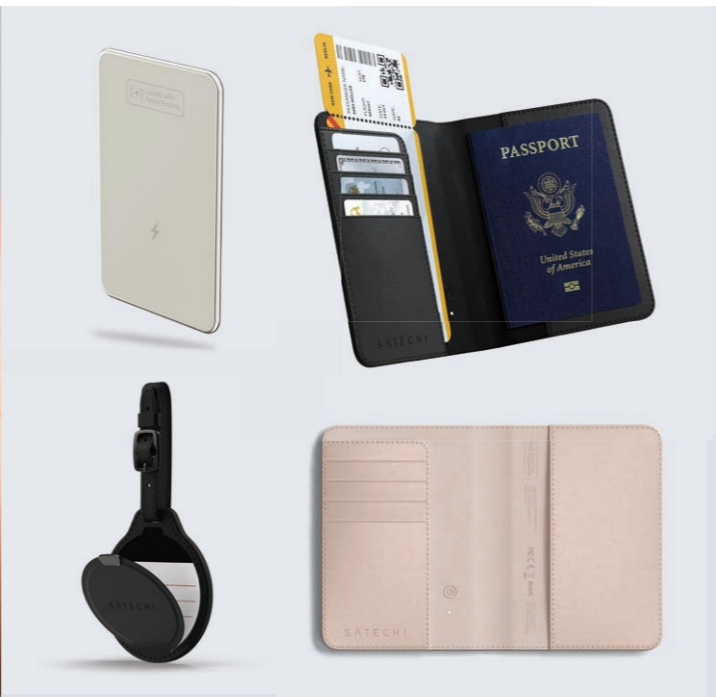

OntheGo™

旅行用に設計され、持ち運ぶことに特化したOntheGo™コレクションは、どこにいても iPhone、Apple Watch、AirPods をシームレスに接続して充電できます。

FindAll™

多様なライフスタイルに欠かせない、新しい必需品。Appleの「Apple Find my」ネットワークとシームレスに連携するFindAll™は、財布、鍵、バッグなど、大切なものの位置を把握するのに役立ちます。

CONTENTS >>>

P02-07	P07	P08-09	P08-09	P10-11	P12	P13	P14-15	P16-17	P18-21	P22-24	P25	P25、34-37	P26-33	P38	P39	P40-41	P42	P43	P44-47
液晶ディスプレイ	液晶ディスプレイアクセサリ	学校活用製品	ドキュメントカメラなど	プレゼンテーション製品	スタイラスペン	充電タップなど	パソコンアクセサリ	Satechi	ゲーミング製品	キーボード	外部ストレージ	オーディオ関連製品	スマートフォン関連製品	特定小型電動機付自転車	産業用途メモリー	USBフラッシュメモリーなど	メモリーモジュール、セキュリティ製品	KVMスイッチなど	Web会議など