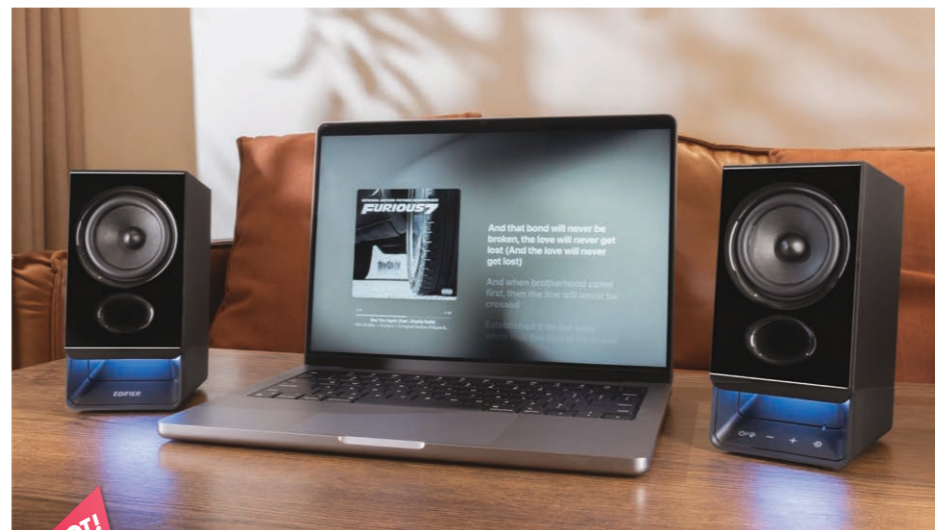

プラグアンドプレイの USB電源スピーカー、 ED-R20BT。

- ■定格出力: 5W
- ■再生周波数帯域: 73Hz -20kHz
- ■通信規格: Bluetooth 6.0
- ■入力端子: Bluetooth, USB, AUX

○外形寸法(mm): (W)83×(D)177×(H)121
○質量: 1.38kg