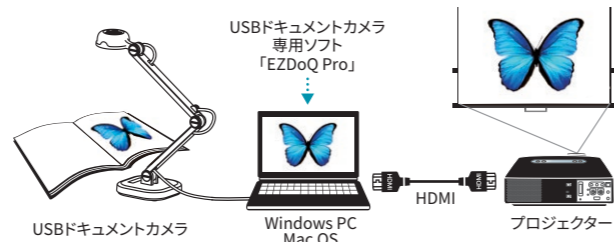

PDP-U12MS コンティニュアスAF対応USBドキュメントカメラ / **PDP-U8MA** 8メガピクセル対応USBドキュメントカメラ

機能充実の小型軽量ドキュメントカメラPDP-U8MA/PDP-U12MS。
USBモード専用にする事で、充分な機能を搭載しながら、小型軽量で安価なモデルを実現しました。

- 小型軽量
- オートフォーカス機能
- 動画撮影も可能
- 顕微鏡用アダプター付き
- 高精細、最短100mmの接写可能
- Windows、Macに対応
- ビデオ会議にも使用可能

USBドキュメントカメラ専用ソフト「EZDoQ Pro」

USBドキュメントカメラ Windows PC Mac OS プロジェクター

約1200万画素^{※1} USBバス電源 顕微鏡用アダプター付属

Win11 Win10 Win8.1^{※2} Win7^{※3} macOS 10.13~ Chrome OS^{※4}

○外形寸法(mm): ①(W)93×(D)309×(H)91(折畳時)、(W)93×(D)470×(H)394(最大) ○質量: ①約830g ②(W)90×(D)243×(H)78(折畳時)、(W)90×(D)398×(H)408(最大) ②約630g

※1 PDP-U8MAは約800万画素 ※2 PDP-U8MAのみ対応 ※3 PDP-U12MSのみ対応