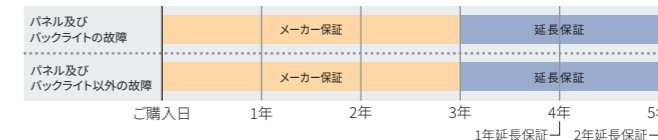

タイプ2: パネル及びバックライト3年保証モデル

延長保証期間は1年延長、2年延長から選べます。

延長保証サービスの保証内容や価格、お申し込みについてはホームページをご覧ください。 www.princeton.co.jp/support/warranty.html