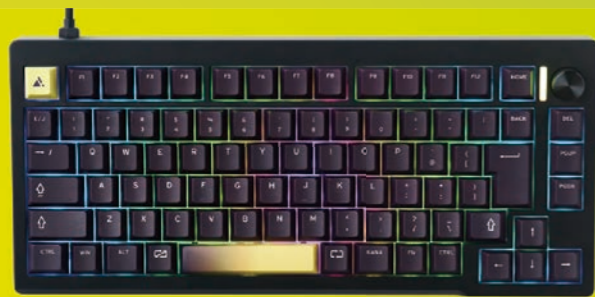

○外形寸法(mm)：約(W)330×(D)146×(H)46 ○質量：約1.8kg±50g

日本語配列：UP-MKGA75MTL-RT-J/B
[オープン価格]