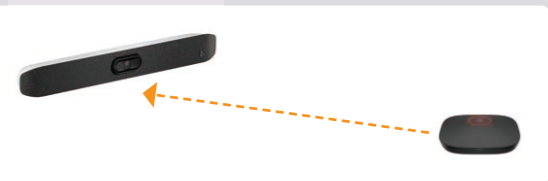

【Studio V12と1台のA2テーブルマイク】